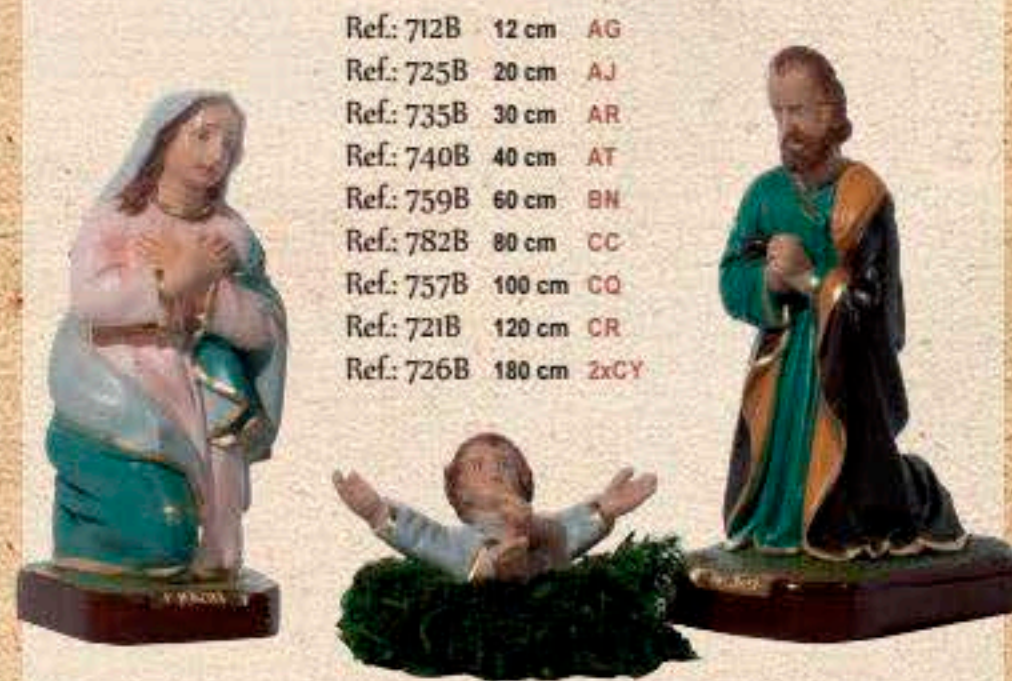

Ref.: 712B 12 cm AG
 Ref.: 725B 20 cm AJ
 Ref.: 735B 30 cm AR
 Ref.: 740B 40 cm AT
 Ref.: 759B 60 cm BN
 Ref.: 782B 80 cm CC
 Ref.: 757B 100 cm CQ
 Ref.: 721B 120 cm CR
 Ref.: 726B 180 cm 2xCY

(não acompanha manjedoura)