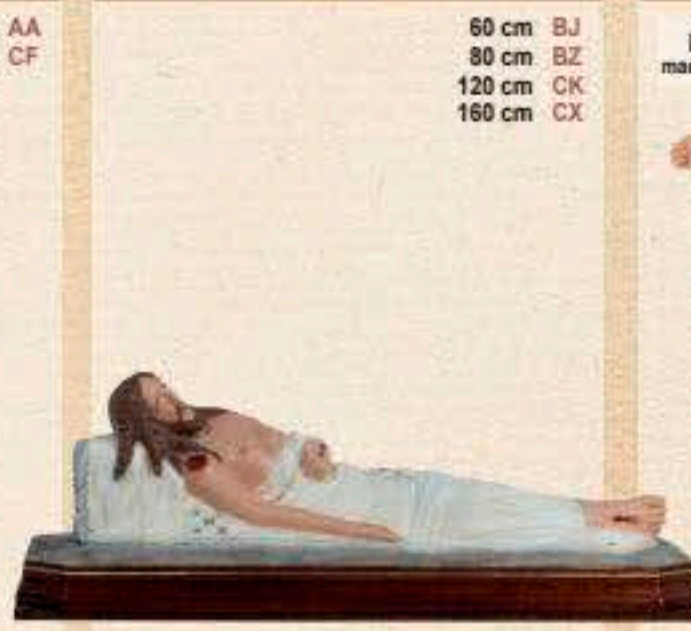

Cristo Bom Pastor
Ref.: 691

20 cm W

Cristo Médico
Ref.: 671

55 cm BJ

Cristo Misericordioso
Ref.: 733

20 cm AA
100 cm CF

Cristo Morto
Ref.: 539

60 cm BJ
80 cm BZ
120 cm CK
160 cm CX