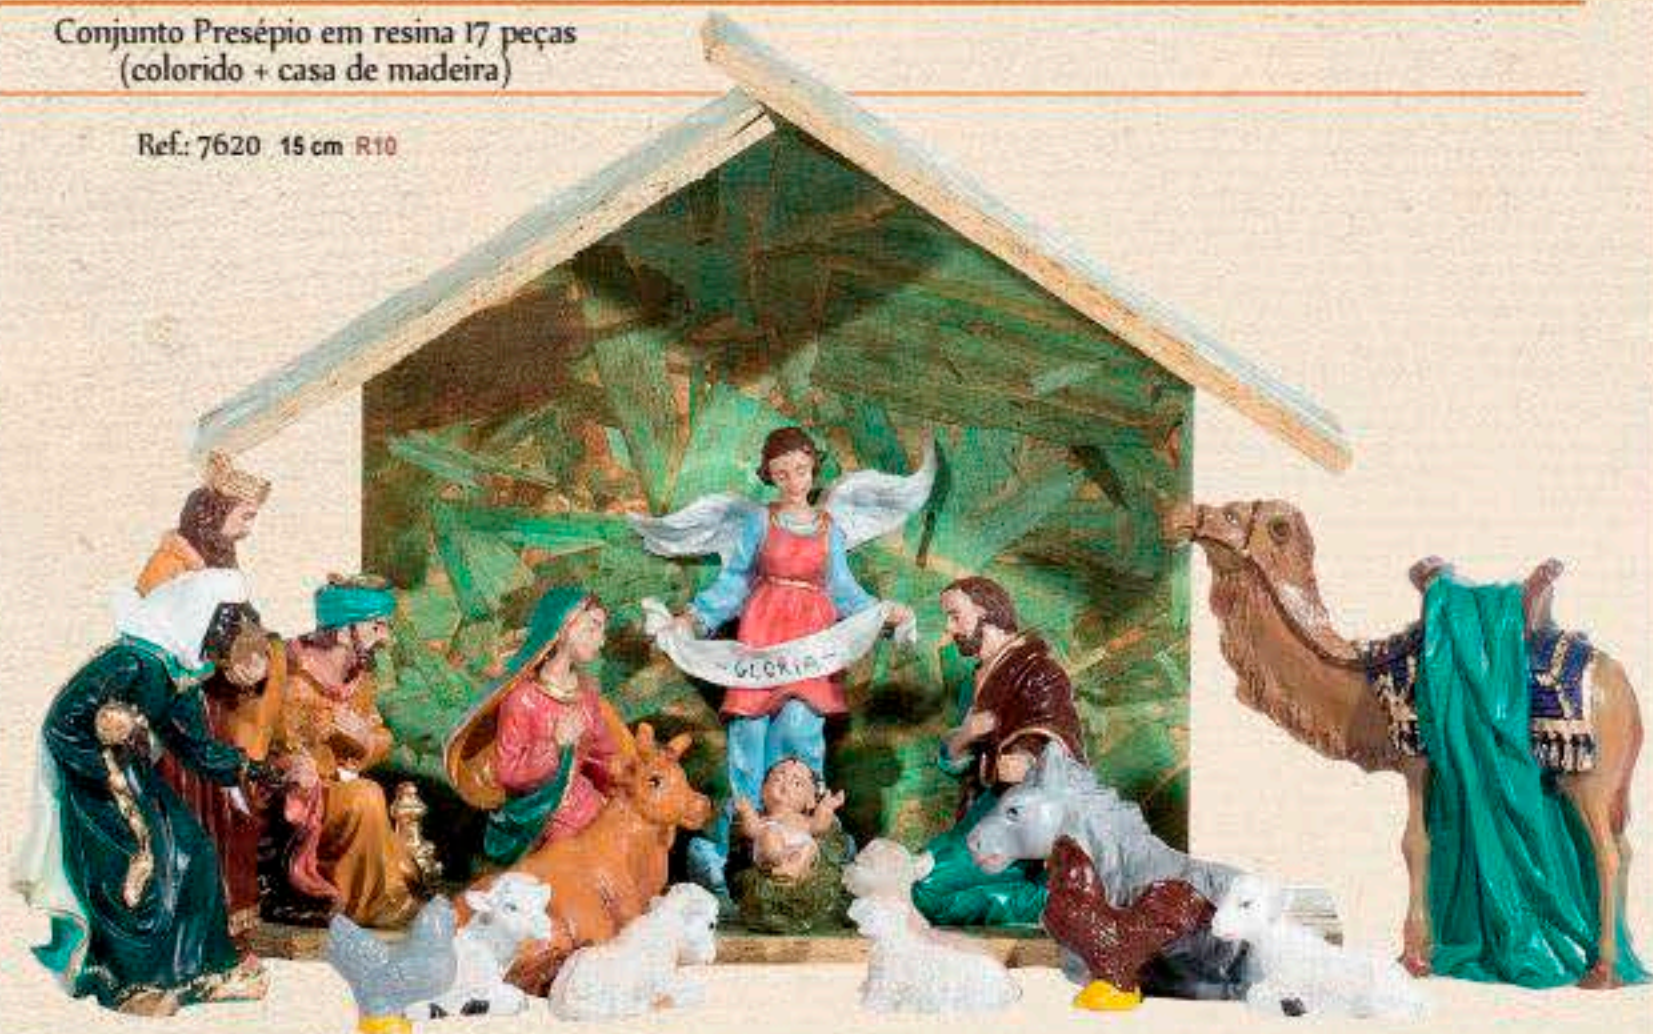

Conjunto Presépio em resina 17 peças (colorido + casa de madeira)

Ref.: 7620 15 cm R10