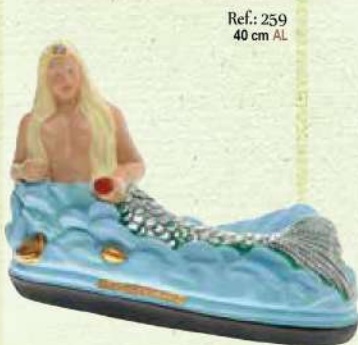

Ondinha do Mar

Ref.: 259
40 cm AL